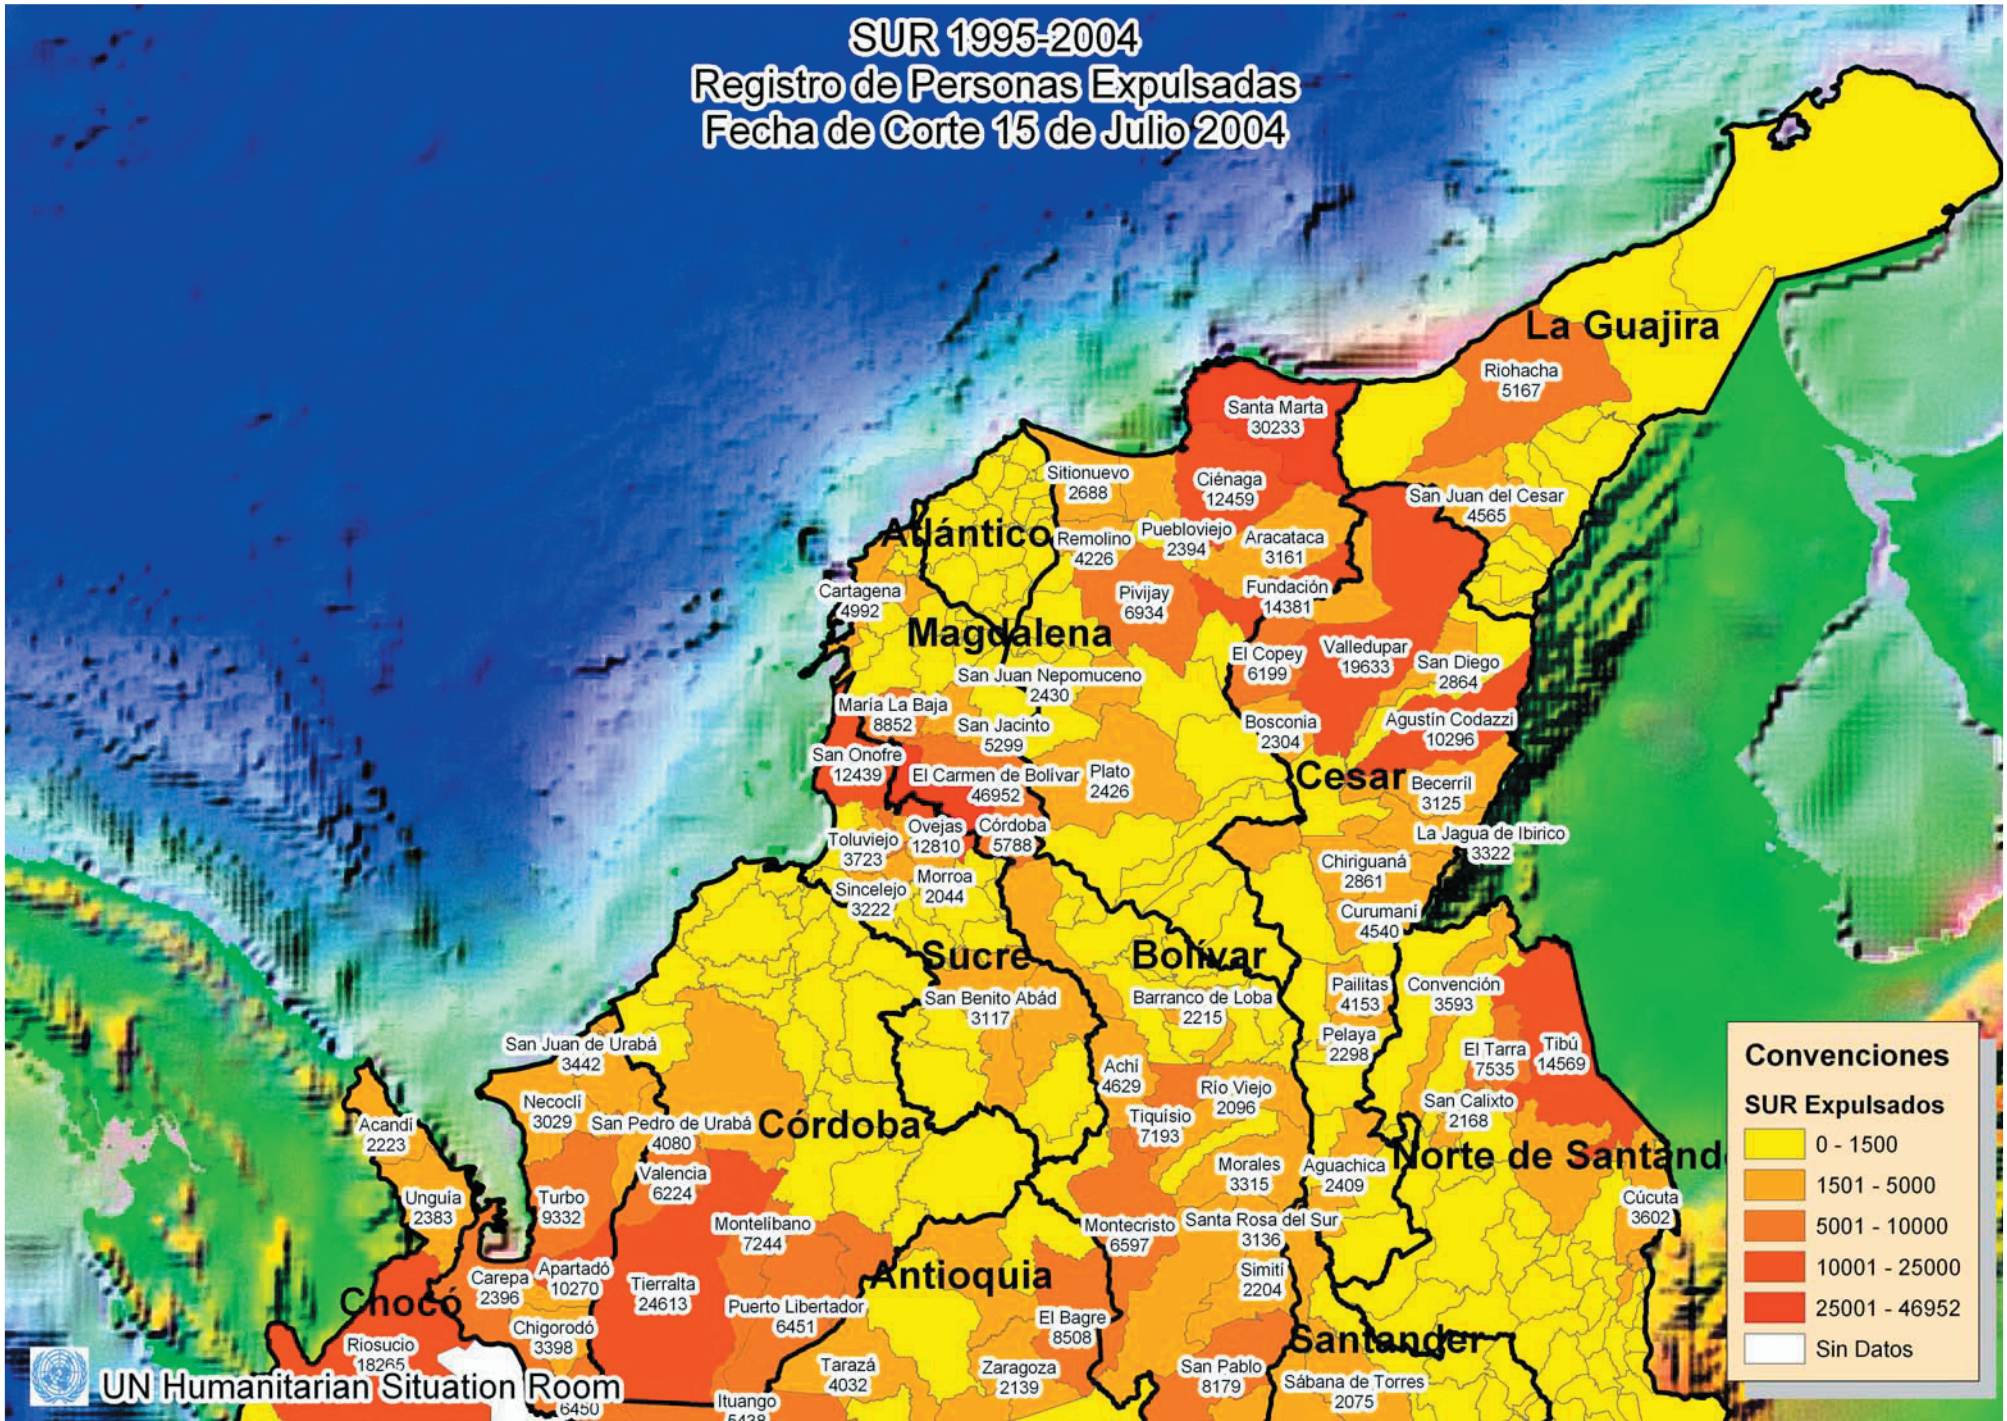

SUR 1995-2004
Registro de Personas Expulsadas
Fecha de Corte 15 de Julio 2004

Convenciones

SUR Expulsados

0 - 1500
1501 - 5000
5001 - 10000
10001 - 25000
25001 - 46952
Sin Datos